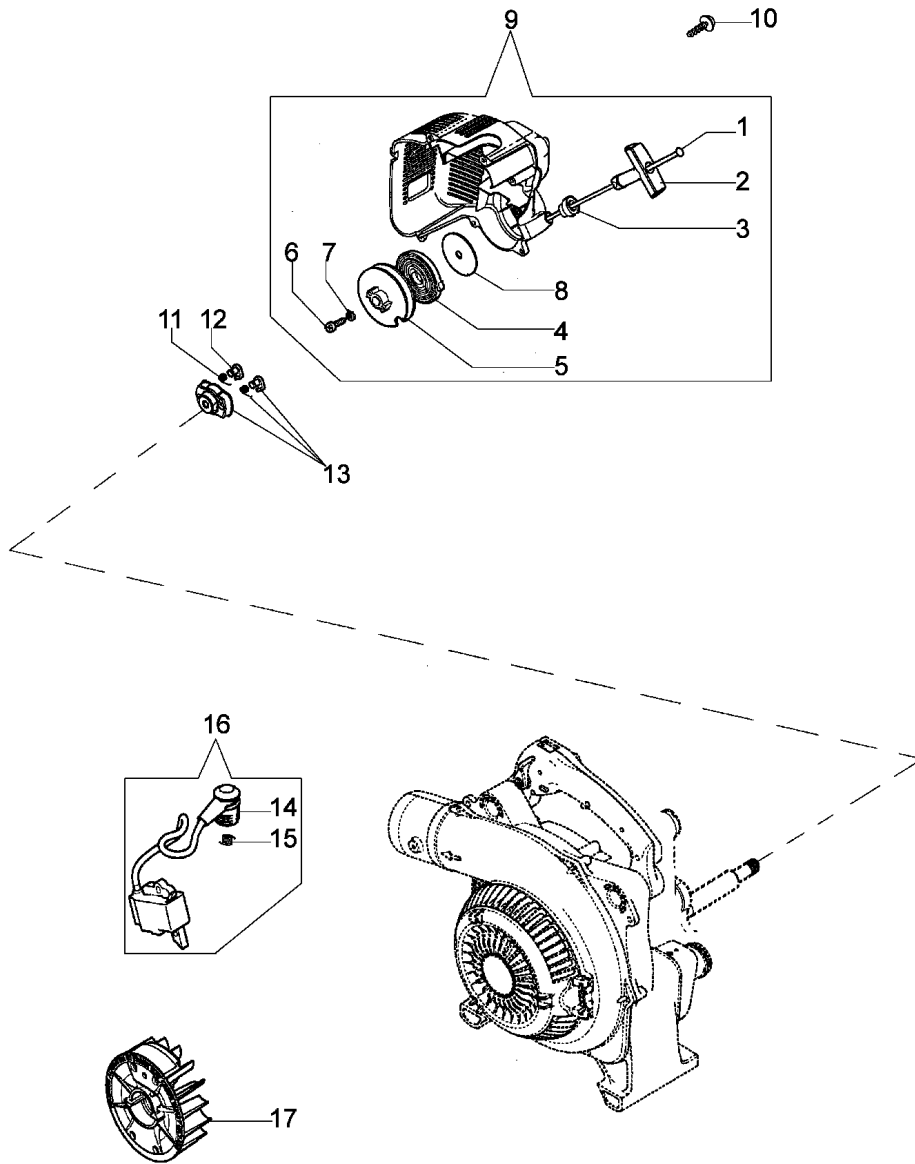

Illustration Motor

Illustration Motor

Bild Nr.	St.- Zahl	Teile Nr.	Beschreibung
1	1	56552011	Kolben komplet
2	2	3801068R	Schraube
3	1	56560020R	Schalldampfer
4	1	56550033R	Deflektor
5	1	3055101	Zündkerze
6	4	3801047	Schraube
7	2	3916004	Scheibe
8	4	61170014	Distanzstück
9	2	093000167	Ring
10	1	072700045R	Kolbenbolzen
11	1	093000091R	Kolbenring Ø36
12	2	56552012	Zylinder kpl
13	1	56550064R	Motorgehause
14	2	3050022R	Kobelnring
15	2	3035230	Lager
16	2	074000267A	Scheibe
17	1	072700046	Lager
18	1	56560001R	Kurbelwelle

Illustration Schneidwerkzeuge

3 **Optional**

Illustration Schneidwerkzeuge

Bild Nr.	St.- Zahl	Teile Nr.	Beschreibung
1	1	56550073R	Rohor
2	1	56550074R	Rohor
3	1	56562001	Einlass kpl
4	2	3960121R	Schraube
5	1	56562005	Etikettensatz
6	1	56552010R	Werkzeugsatz
7	1	56560029R	Rohor
8	1	56550078R	Sack
9	1	56560067R	Rohor
10	1	56550076R	Rohor

Illustration Starter

Illustration Starter

Bild Nr.	St.- Zahl	Teile Nr.	Beschreibung
1	1	61070019AR	Starterseil
2	1	61200015R	Starter griff
3	1	072700089	Buchse
4	1	61070036R	Feder
5	1	61172004R	Seilrolle
6	1	3960070	Schraube
7	1	094600054	Scheibe
8	1	61170173	Scheibe
9	1	56560018R	Starter komplet
10	3	3960091	Schraube
11	2	61070039	Feder
12	2	61070038	Klinke
13	1	56560034R	Mitnehmer
14	1	094600097A	Zundkerzenstecker
15	1	094600169	Zuendkerze
16	1	56550145R	Zuendspule
17	1	56550134R	Schwungradseite

mod. Walbro WT-936
 compl. p.n. 2318816R

■ 13—KIT RIPARAZIONE
 REPAIR KIT

● 14—KIT MEMBRANE & GUARNIZIONI
 DIAPHRAGM & GASKET SET

Illustration Vergaser WT-936

Bild Nr.	St.- Zahl	Teile Nr.	Beschreibung
1	1	003300197	Schraube
2	1	2318777	Deckel
3	1	094600148	Feder
4	1	074000240	Schraube
5	1	50010141	Schraube
6	1	375100078	Klappe
7	2	095000164	Ring
8	1	2318211	Stift
9	1	2318737	Welle
10	1	072700347	Feder
11	1	2318779	Schraube "L"
12	1	2318867	Kappe
13	1	094600209	Reparatur-satz
14	1	094600210	Vergaser satz
15	4	035000162	Schraube
16	1	2318778	Schraube "H"
17	1	003300201	Bissel
18	1	003300202	Schraube
19	1	2318191	Deckel