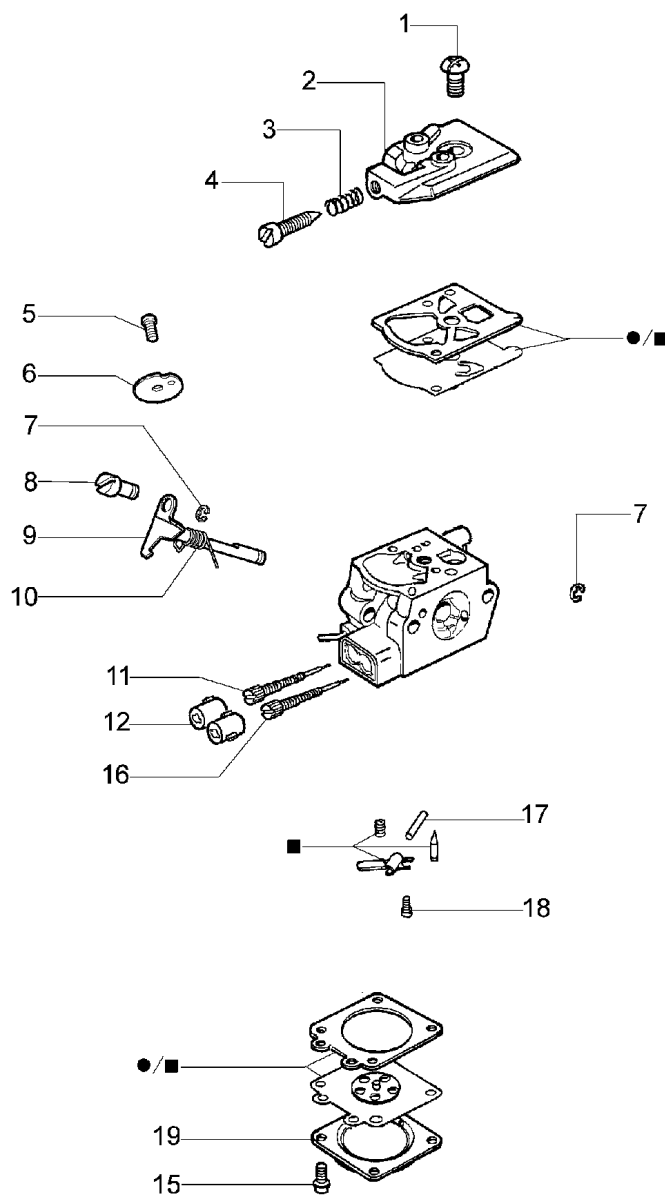

Illustration Motor

Illustration Motor

Bild Nr.	St.- Zahl	Teile Nr.	Beschreibung
1	1	56552011	Kolben komplet
2	2	3801068R	Schraube
3	1	56560020R	Schalldampfer
4	1	56550033R	Deflektor
5	1	3055101	Zündkerze
6	4	3801047	Schraube
7	2	3916004	Scheibe
8	4	61170014	Distanzstück
9	2	093000167	Ring
10	1	072700045R	Kolbenbolzen
11	1	093000091R	Kolbenring Ø36
12	2	56552012	Zylinder kpl
13	1	56550064R	Motorgehause
14	2	3050022R	Kobelnring
15	2	3035230	Lager
16	2	074000267A	Scheibe
17	1	072700046	Lager
18	1	56560001R	Kurbelwelle

Illustration Schneidwerkzeuge

3 **Optional**

Illustration Schneidwerkzeuge

Bild Nr.	St.- Zahl	Teile Nr.	Beschreibung
1	1	56550073R	Rohor
2	1	56550074R	Rohor
3	1	56562001	Einlass kpl
4	2	3960121R	Schraube
5	1	56562005	Etikettensatz
6	1	56552010R	Werkzeugsatz
7	1	56560029R	Rohor
8	1	56550078R	Sack
9	1	56560067R	Rohor
10	1	56550076R	Rohor

Illustration Starter

Illustration Starter

Bild Nr.	St.- Zahl	Teile Nr.	Beschreibung
1	1	61070019AR	Starterseil
2	1	61200015R	Starter griff
3	1	072700089	Buchse
4	1	61070036R	Feder
5	1	61172004R	Seilrolle
6	1	3960070	Schraube
7	1	094600054	Scheibe
8	1	61170173	Scheibe
9	1	56560018R	Starter komplet
10	3	3960091	Schraube
11	2	61070039	Feder
12	2	61070038	Klinke
13	1	56560034R	Mitnehmer
14	1	094600097A	Zundkerzenstecker
15	1	094600169	Zuendkerze
16	1	56550145R	Zuendspule
17	1	56550134R	Schwungradseite

mod. Walbro WT-936
 compl. p.n. 2318816R

■ 13—KIT RIPARAZIONE
 REPAIR KIT

● 14—KIT MEMBRANE & GUARNIZIONI
 DIAPHRAGM & GASKET SET

Illustration Vergaser WT-936

Bild Nr.	St.- Zahl	Teile Nr.	Beschreibung
1	1	003300197	Schraube
2	1	2318777	Deckel
3	1	094600148	Feder
4	1	074000240	Schraube
5	1	50010141	Schraube
6	1	375100078	Klappe
7	2	095000164	Ring
8	1	2318211	Stift
9	1	2318737	Welle
10	1	072700347	Feder
11	1	2318779	Schraube "L"
12	1	2318867	Kappe
13	1	094600209	Reparatur-satz
14	1	094600210	Vergaser satz
15	4	035000162	Schraube
16	1	2318778	Schraube "H"
17	1	003300201	Bissel
18	1	003300202	Schraube
19	1	2318191	Deckel